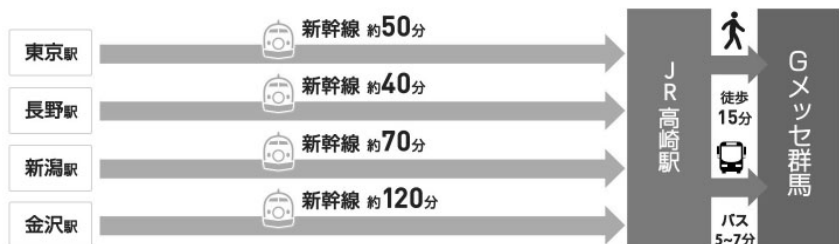

#### ・新幹線でお越しの場合

高崎駅からは、市内巡回バス「ぐるりん」がGメッセ群馬に乗り入れています。